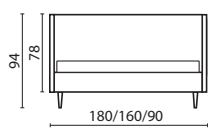

# postel' JULIETTA

design: Miroslav Marko 2016

 domark