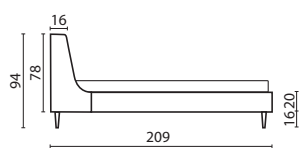

# postel' JULIETTA

design: Miroslav Marko 2016

 domark