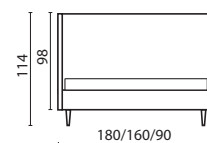

# postel' JULIETTA

design: Miroslav Marko 2016

 domark