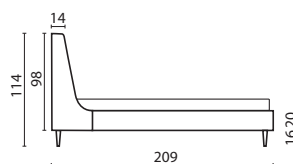

# postel' JULIETTA

design: Miroslav Marko 2016

 domark