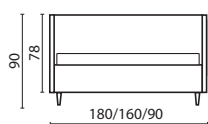

# postel' JULIETTA

design: Miroslav Marko 2016

 domark