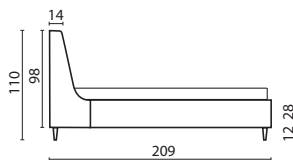

# postel' JULIETTA

design: Miroslav Marko 2016

 domark