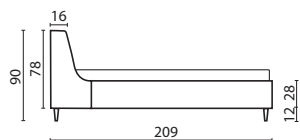

# postel' JULIETTA

design: Miroslav Marko 2016

 domark