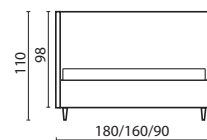

# postel' JULIETTA

design: Miroslav Marko 2016

 domark