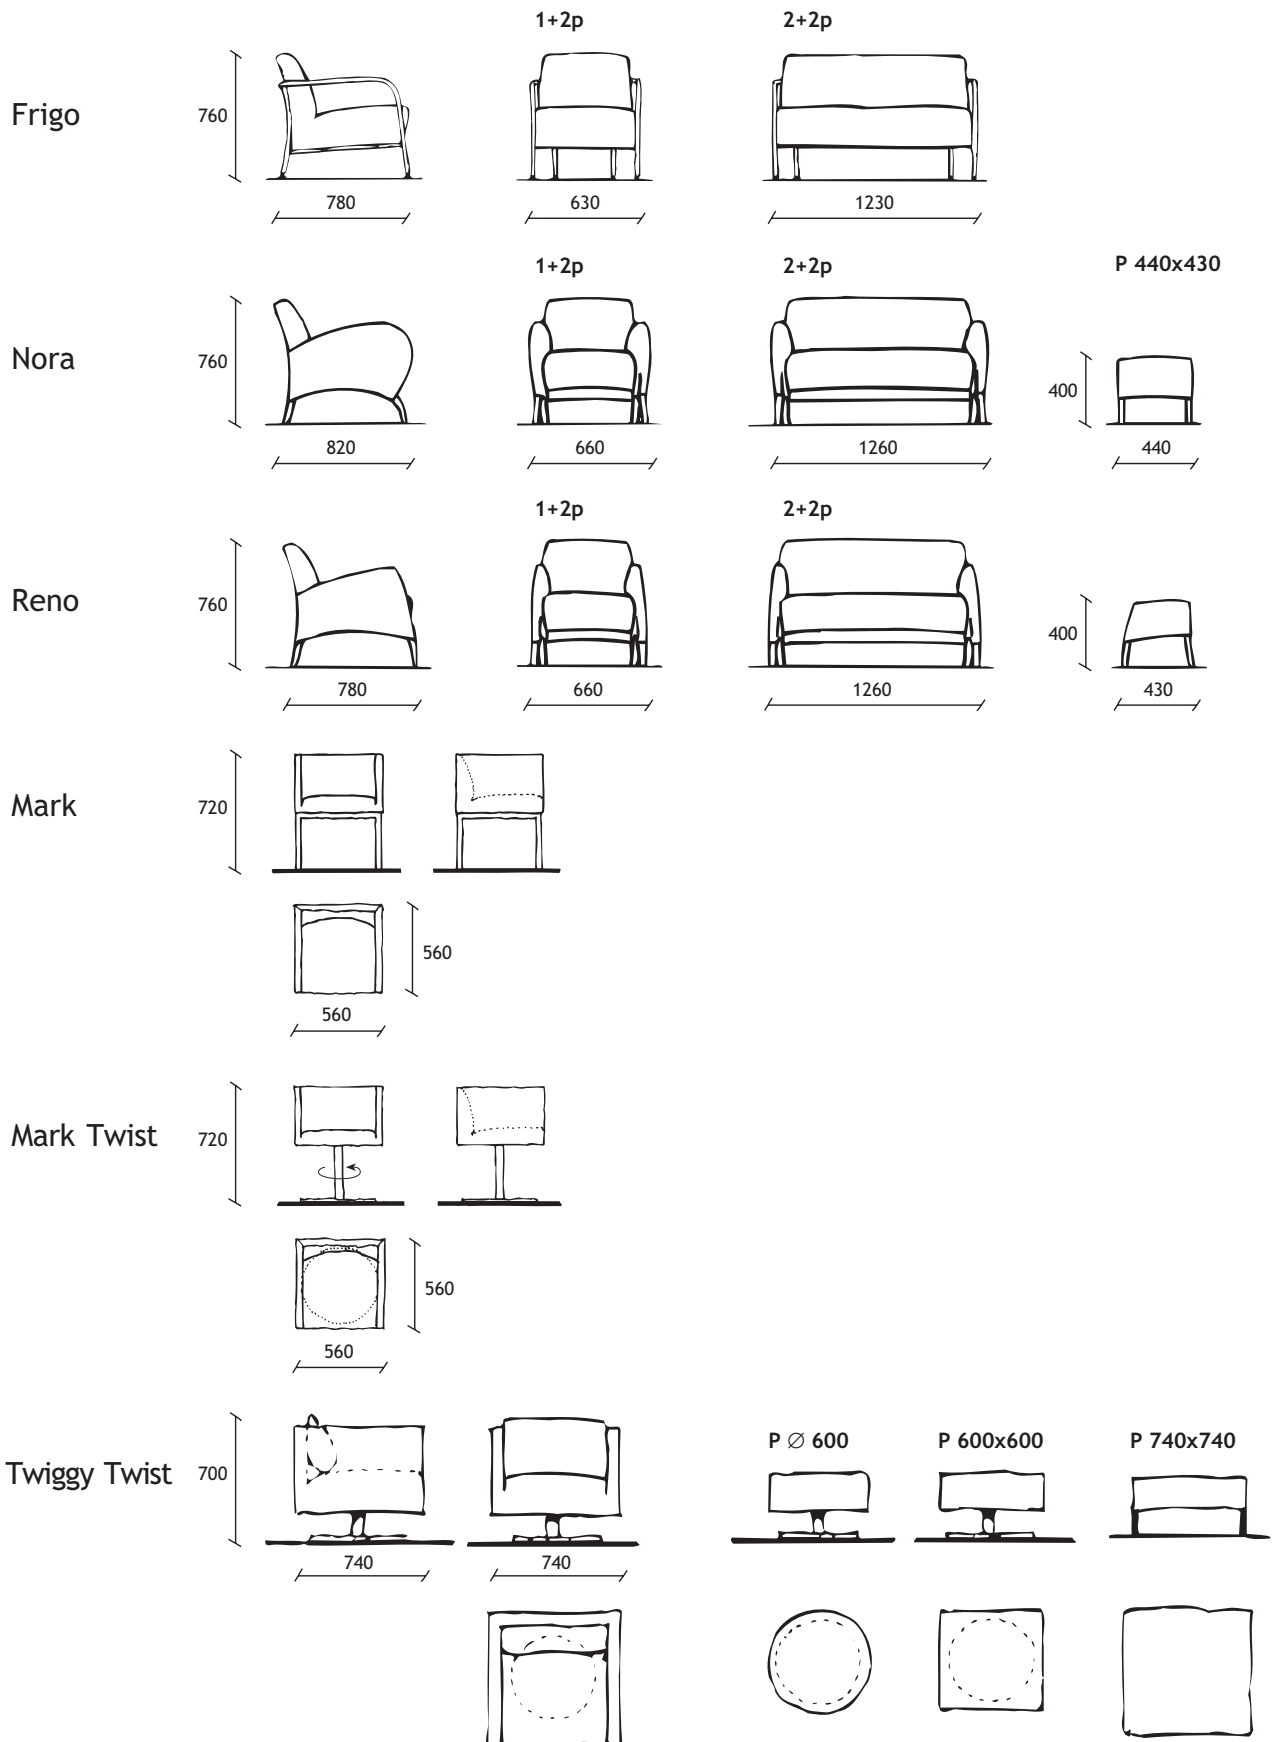

HOVOROVÉ KRESLÁ

dizajn: Peter Bohuš 1997-2002

 domark