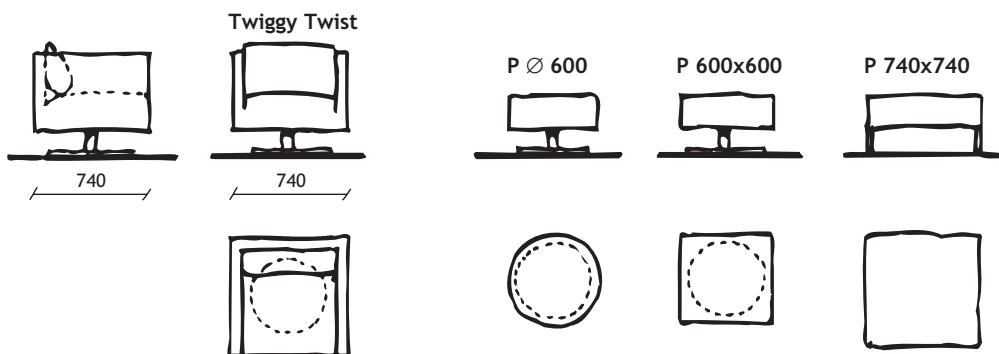

TWIGGY

dizajn: Peter Bohuš 2001

 domark