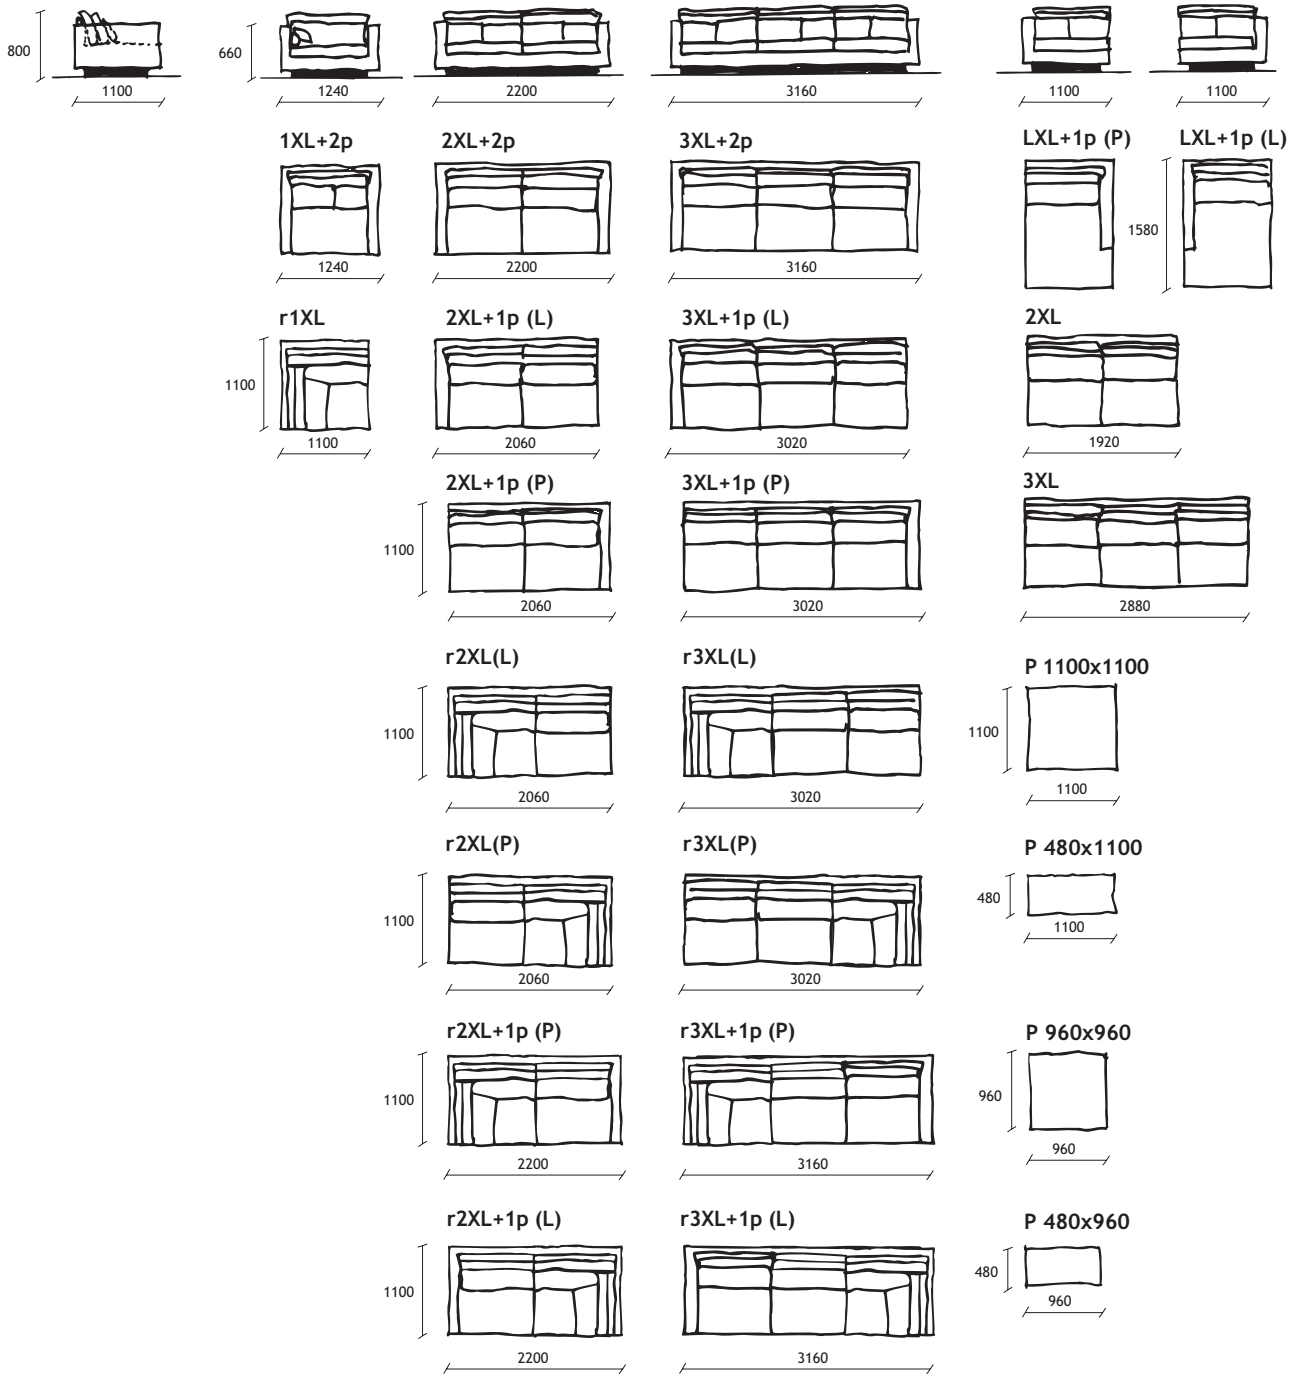

SOFIA XL

dizajn: Peter Bohuš 2005

 domark