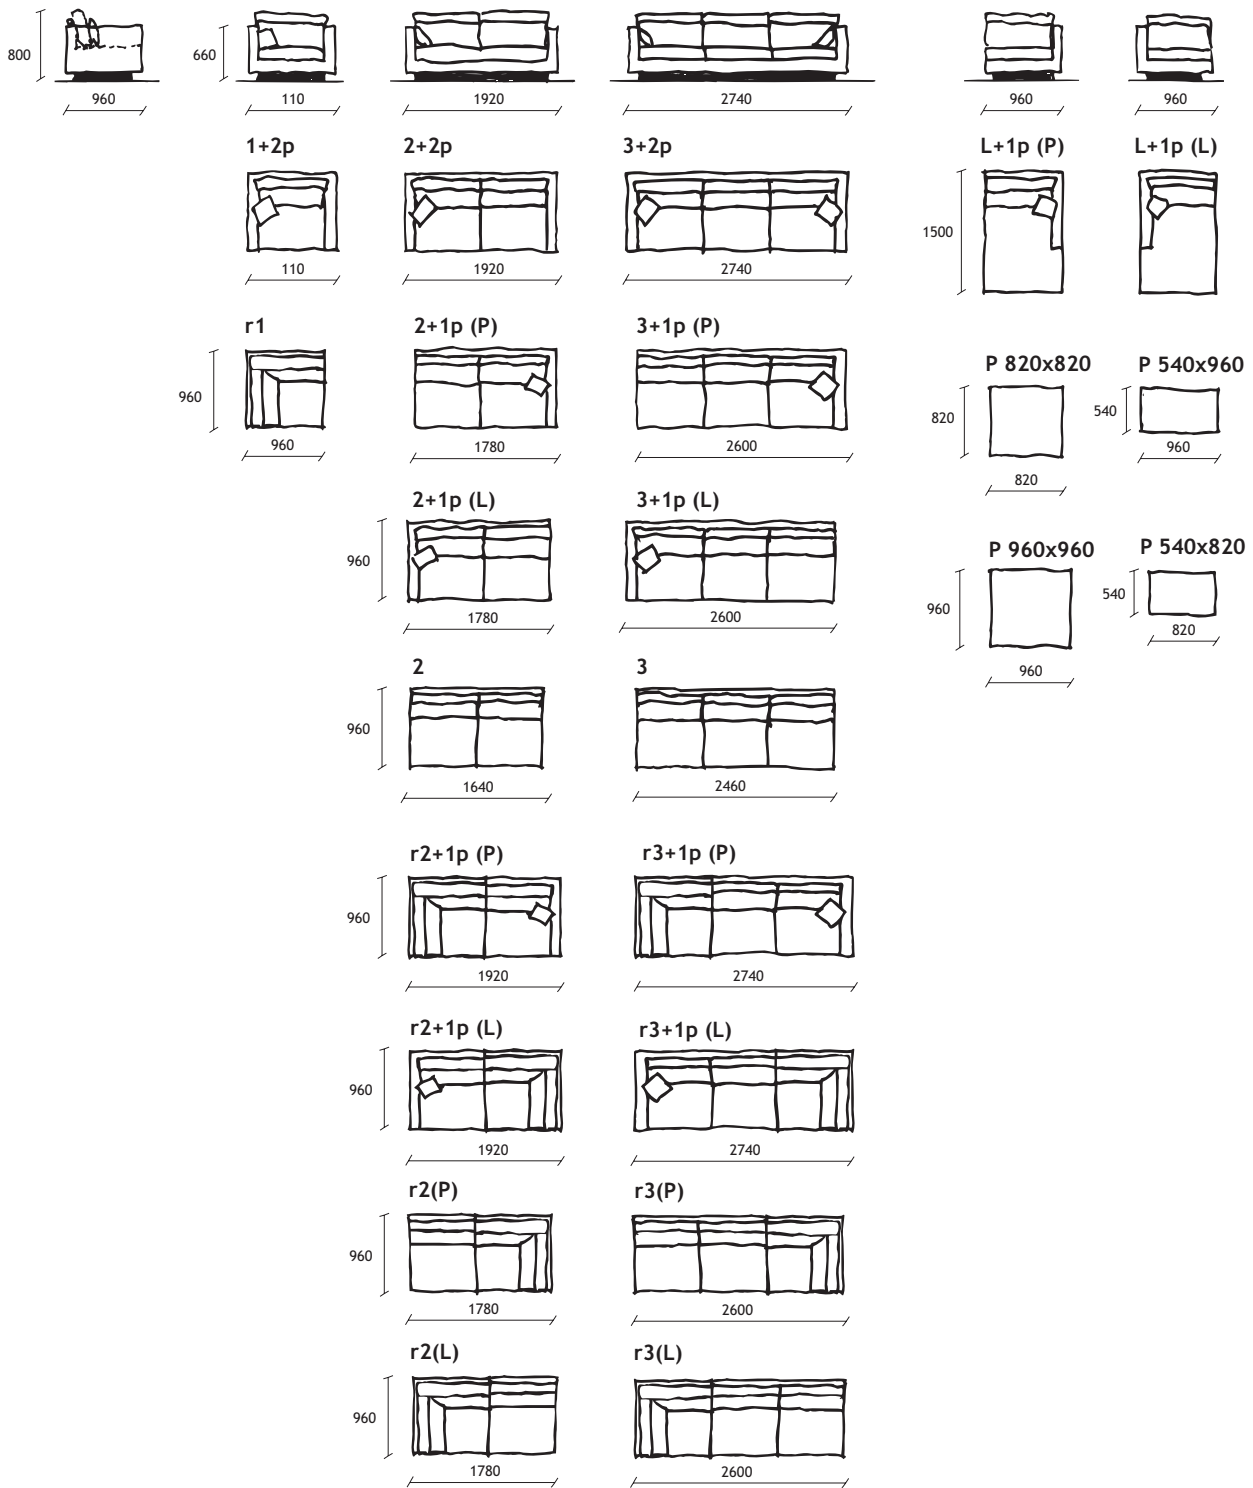

SOFIA

dizajn: Peter Bohuš 2005

 domark