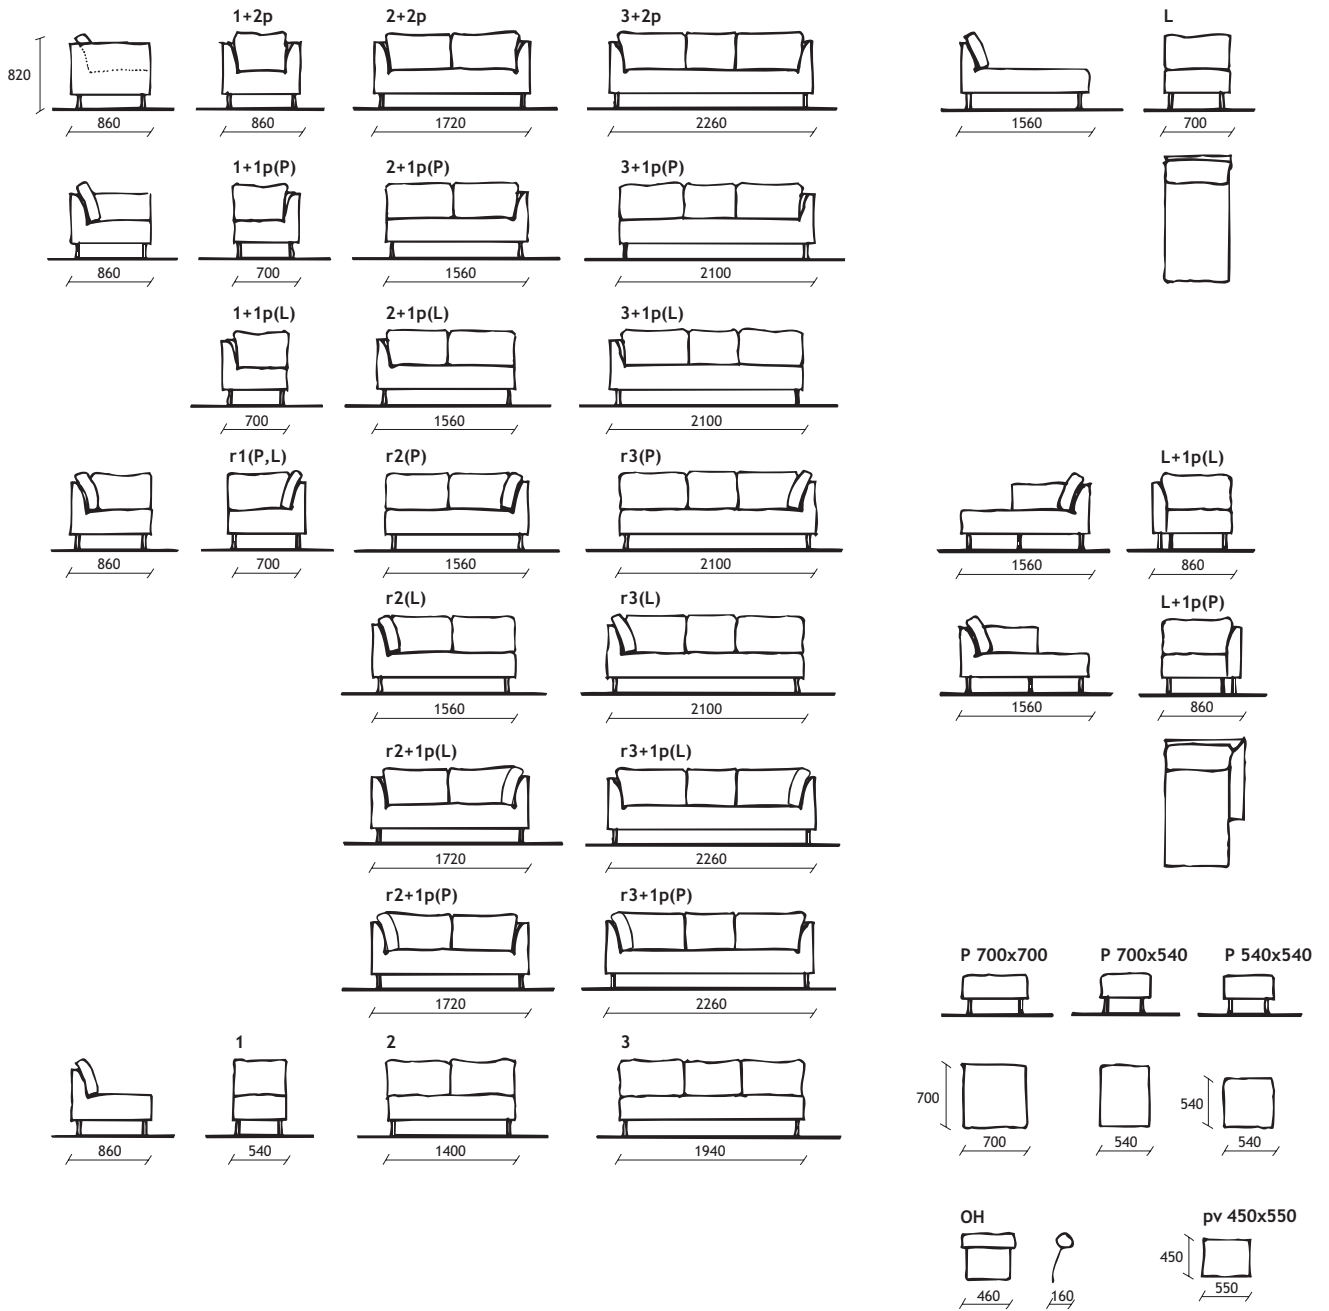

SARA

dizajn: Peter Bohuš 1998

 domark