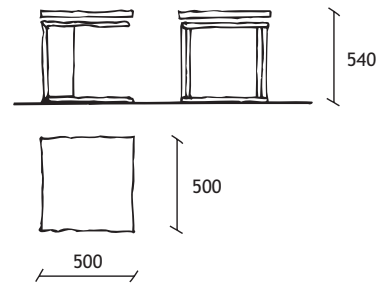

OTOMAN

dizajn: Peter Bohuš 2004

Otoman

Stolík k otomanu

pv 450x550