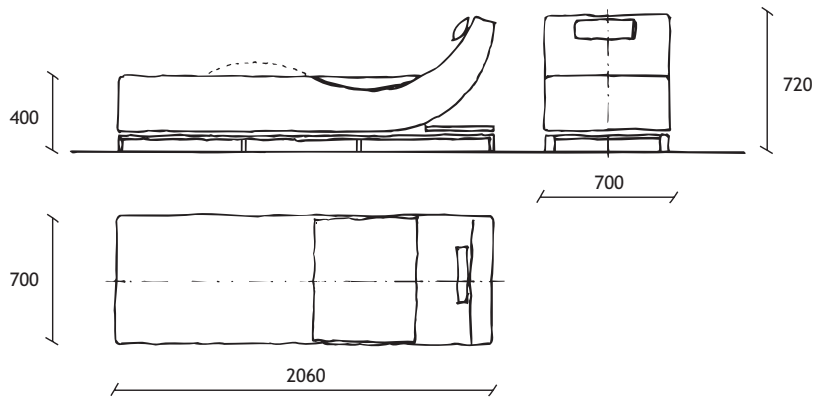

OTOMAN

dizajn: Peter Bohuš 2004

Otoman

Stolík k otomanu

pv 450x550