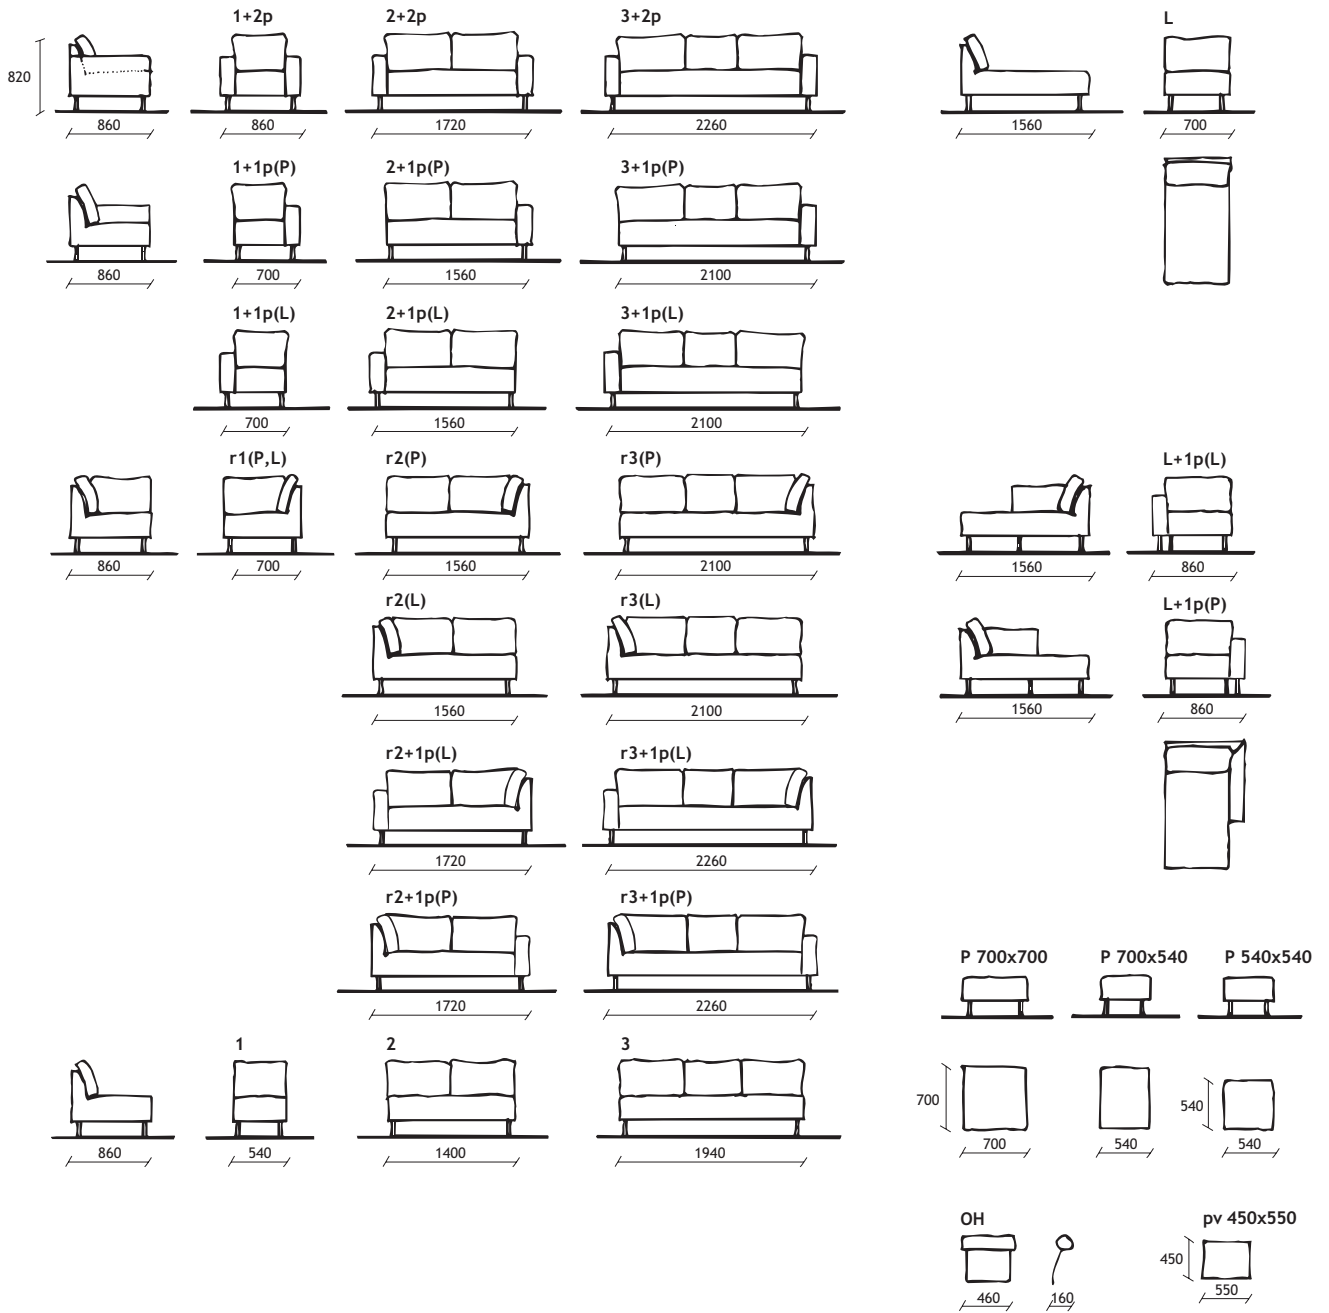

LUISA

dizajn: Peter Bohuš 1998

 domark