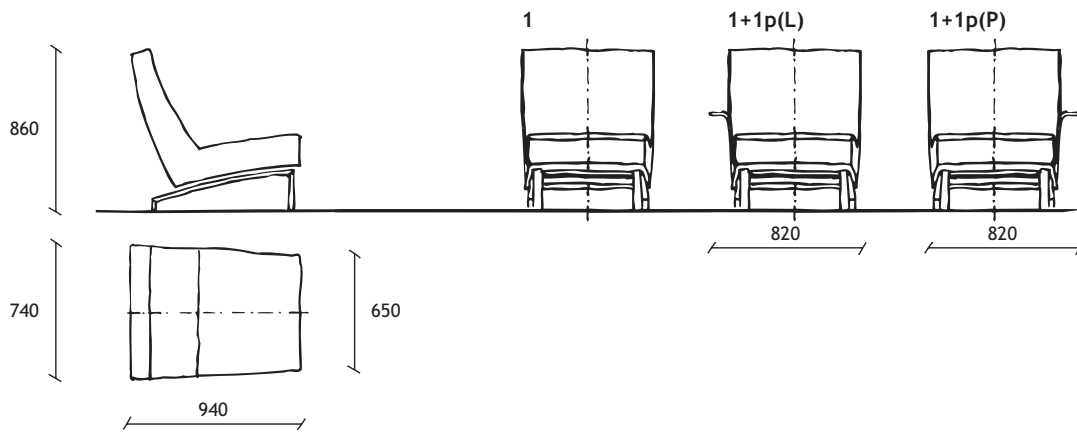

CINEMA

dizajn: Peter Bohuš 2004

 domark