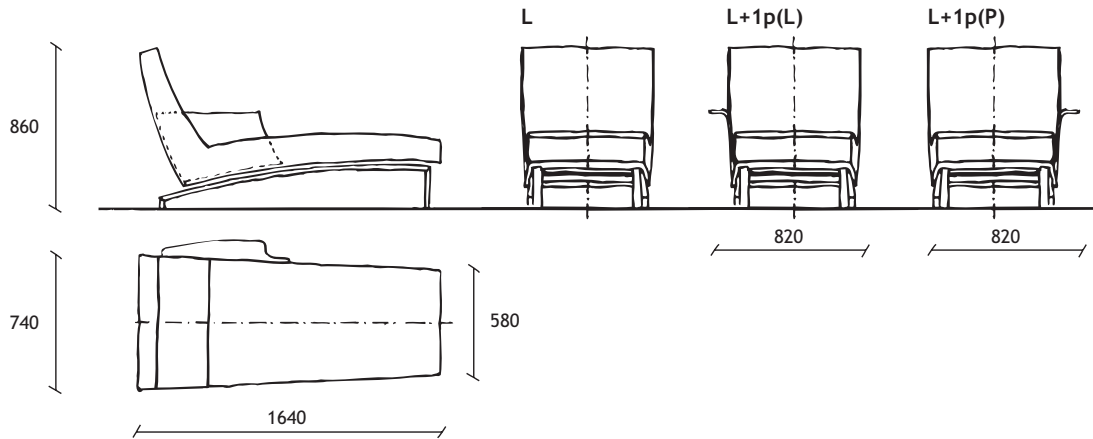

CINEMA

dizajn: Peter Bohuš 2004

 domark