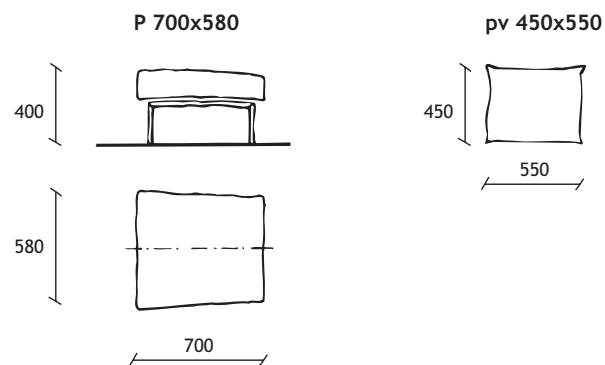

CINEMA

dizajn: Peter Bohuš 2004

 domark