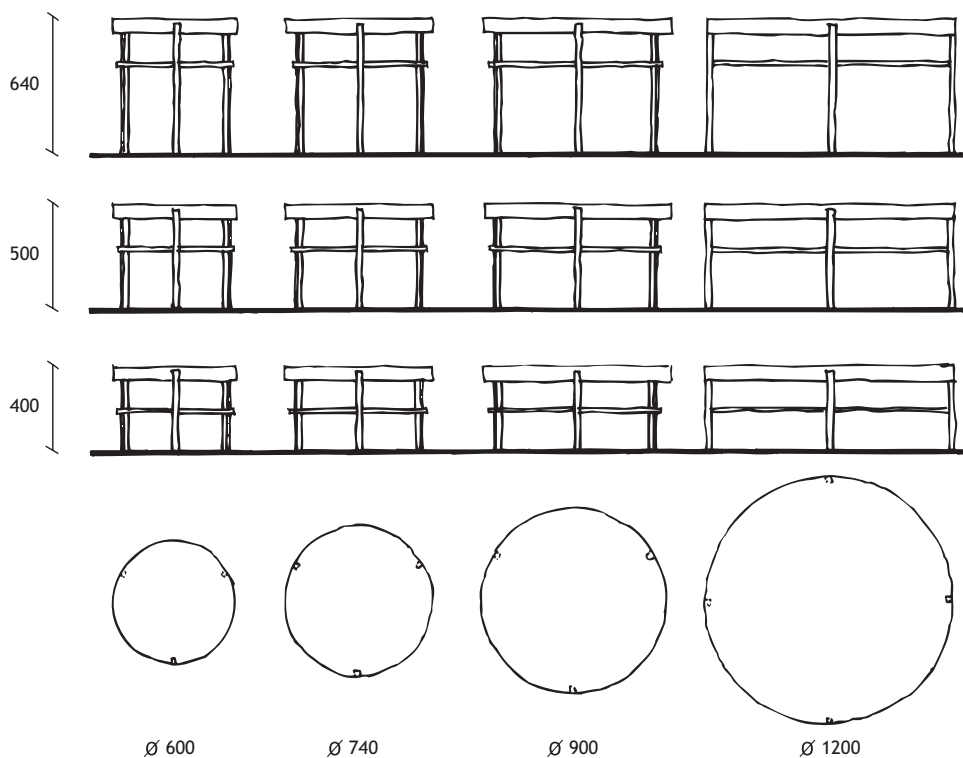

BLUES

dizajn: Peter Bohuš 2002

Stolík okrúhly

Stolík hranatý

 domark