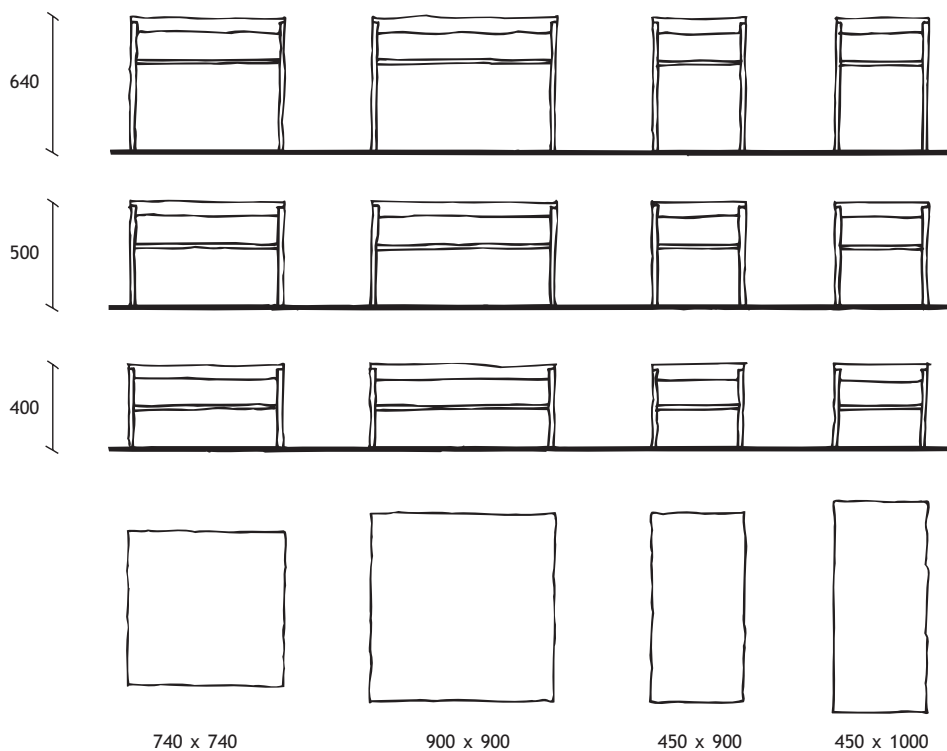

BLUES

dizajn: Peter Bohuš 2002

Stolík okrúhly

Stolík hranatý

 domark